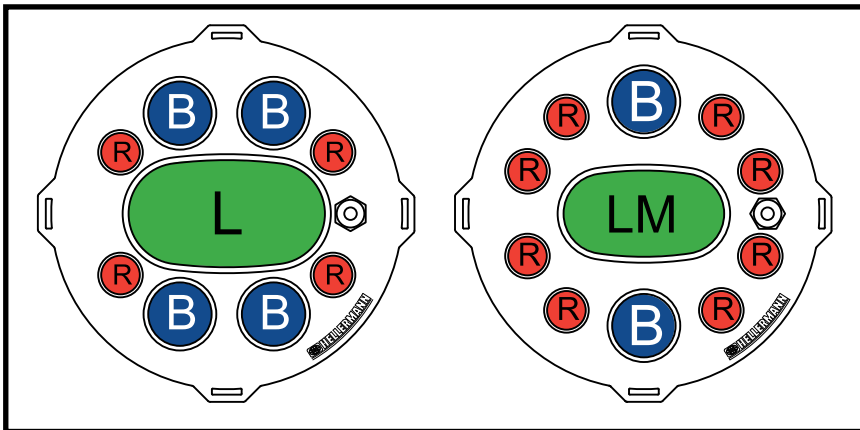

# FRBU Closure Base Installation Manual

- Manuel d'installation de l'Embase FRBU
- FRBU Base - Installationsanleitung
- Installationsanvisning FRBU
- Manual de instalación de la Base del FRBU
- Manual de Instalação da Base do FRBU
- Manuale d'installazione per la base FRBU
- FRBU Base Telepítési útmutató
- Baza FRBU - instrucțiuni de instalare
- FRBU Základní návod k obsluze
- Installasjonsanvisning FRBU
- FRBU Osnovna Navodila za montažo
- Installatie instructie voor FRBU basis

Port	Number of Ports	Cable Range (mm)	
		Cablelok	Heatshrink
L	1	2 x 5.5 – 20.0	2 x 10.0 – 24.0
LM	1	2 x 4.0 – 15.0	2 x 8.0 – 22.0
B	2 or 4	4.8 – 16.5	6.0 – 19.0
R	4 or 8	1.7 – 9.5	4.0 – 11.0

**Port** - port - Anschluß - Port - puerto - porto - porta - Port - Port - Port - Racord - port - poort

**Heatshrink** - Thermo rétractable - Wärmeschrumpfschlauch - Krymslang - Termoretráctil - Termorretráteis - Termorestringente - Zsugorcső - Termocontractibil - Teplem smrštiteľné hadice - krympestrømpe - toploskrčha cev - Krimpkaus

### 4 Heatshrink

	A	B	C	D	E
1	4000mm	150mm	50mm	-	-
2	2500mm	150mm	50mm	-	-
3	4000mm	150mm	20mm	100mm	20mm
4	2500mm	150mm	20mm	100mm	20mm

**Abrade** - Afschuren - Slipa - Abradar - Desgastar - Abradere - Poncer - Pobrusite - Obrousit - Ledörzsöl - Şlefui - Obrúšit' - Abschürfen - Slipes - Hiertää - Slib  
**Foil** - Foelie - Folie - FLorete - Papel De Aluminio - Foil - Foil - Folije - Fólie - Ellentét - Folie - Fólie - Foil - Folie - Folio - Folie