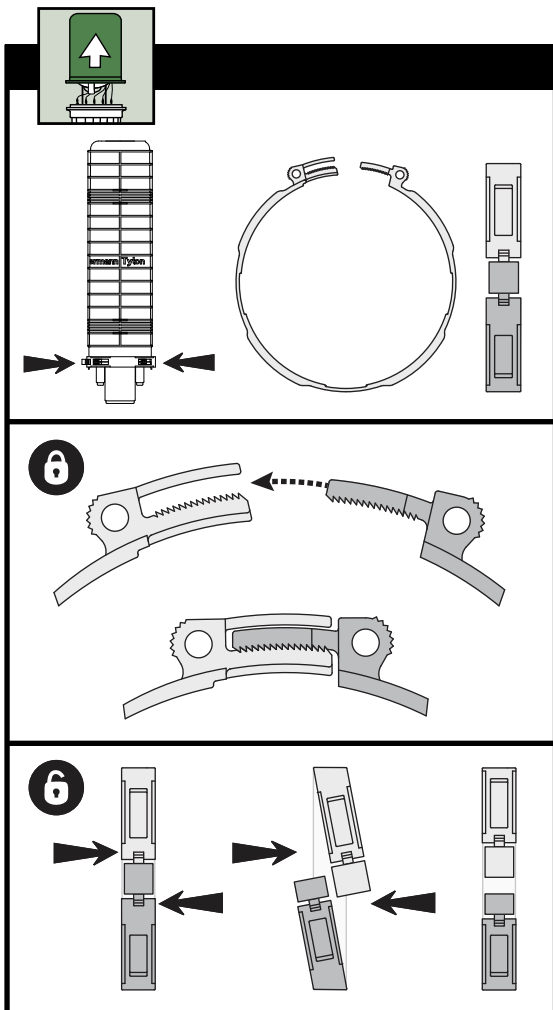

# FRBU Closure Base Installation Manual

- Manuel d'installation de l'Embase FRBU
- FRBU Base - Installationsanleitung
- Installationsanvisning FRBU
- Manual de instalación de la Base del FRBU
- Manual de Instalação da Base do FRBU
- Manuale d'installazione per la base FRBU
- FRBU Base Telepítési útmutató
- Baza FRBU - instrucțiuni de instalare
- FRBU Základní návod k obsluze
- Installasjonsanvisning FRBU
- FRBU Osnovna Navodila za montažo
- Installatie instructie voor FRBU basis

Port	Number of Ports	Cable Range (mm)	
		Cablelok	Heatshrink
L	1	2 x 5.5 – 20.0	2 x 10.0 – 24.0
LM	1	2 x 4.0 – 15.0	2 x 8.0 – 22.0
B	2 or 4	4.8 – 16.5	6.0 – 19.0
R	4 or 8	1.7 – 9.5	4.0 – 11.0

**Port** - port - Anschluß - Port - puerto - porto - porta - Port - Port - Port - Racord - port - poort

Ø (mm)	Cablelok™
1.7 - 2.0	R10
2 x 1.7 - 2.0	R10D
3.0 - 3.8	R20
2 x 3.8 - 4.8	R30D
3.8 - 5.2	R40
5.2 - 8.0	R50
6.0 - 8.5	R70
8.0 - 9.5	R80
Ø (mm)	Cablelok™
4.8 - 9.0	B10
8.0 - 14.0	B20
13.0 - 16.5	B30
Ø (mm)	Cablelok™
2 x 4.0 - 6.5	LM10C
2 x 6.0 - 9.5	LM20C
2 x 9.0 - 12.5	LM30C
2 x 12.5 - 15.0	LM40C
Ø (mm)	Cablelok™
2 x 5.5 - 9.5	L10C
2 x 9.0 - 12.5	L20C
2 x 12.0 - 15.0	L30C
2 x 15.0 - 18.5	L40C
2 x 18.3 - 20.0	L50C