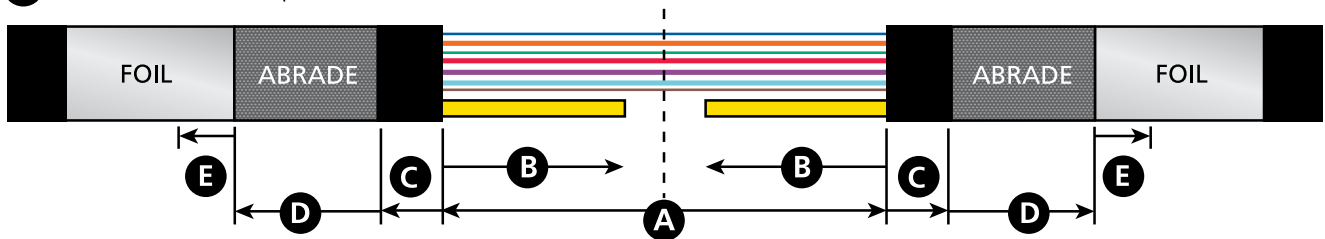

3 Heatshrink Loop