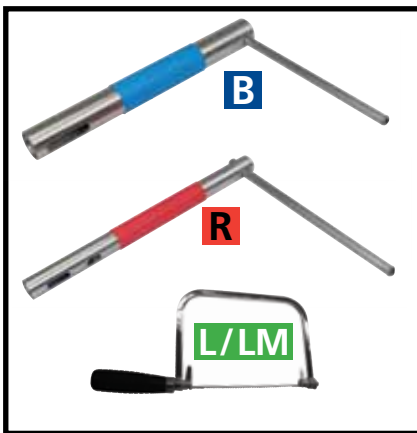

Ø (mm)	Cablelok™
1.7 - 2.0	R10
2 x 1.7 - 2.0	R10D
3.0 - 3.8	R20
2 x 3.8 - 4.8	R30D
3.8 - 5.2	R40
5.2 - 8.0	R50
6.0 - 8.5	R70
8.0 - 9.5	R80
Ø (mm)	Cablelok™
4.8 - 9.0	B10
8.0 - 14.0	B20
13.0 - 16.5	B30
Ø (mm)	Cablelok™
2 x 4.0 - 6.5	LM10C
2 x 6.0 - 9.5	LM20C
2 x 9.0 - 12.5	LM30C
2 x 12.5 - 15.0	LM40C
Ø (mm)	Cablelok™
2 x 5.5 - 9.5	L10C
2 x 9.0 - 12.5	L20C
2 x 12.0 - 15.0	L30C
2 x 15.0 - 18.5	L40C
2 x 18.3 - 20.0	L50C