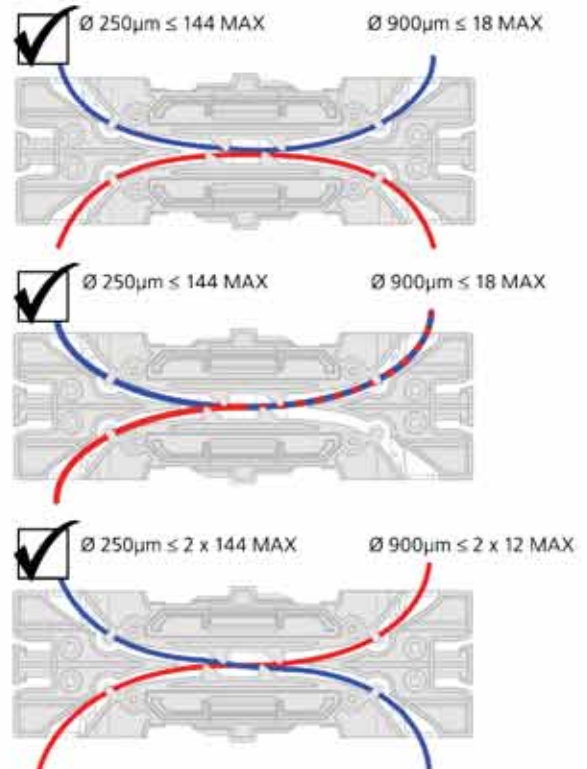

H

HellermannTyton

HellermannTyton Data Ltd, Cornwell Business Park, Salthouse Road, Brackmills,
Northampton, NN4 7EX, United Kingdom
Tel: +44 (0) 1604 707420 Fax: +44 (0) 1604 705454 www.htdata.co.uk