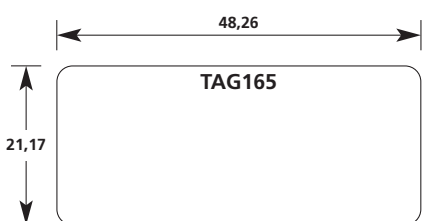

5.8 Översikt av storlekar på självlaminerande etiketter Helatag för laserskrivare

Type 1103 / Polyester / Silver

Typ 1101, 1102 och 1103 finns också i storlekar 210,0 x 197,0 mm.