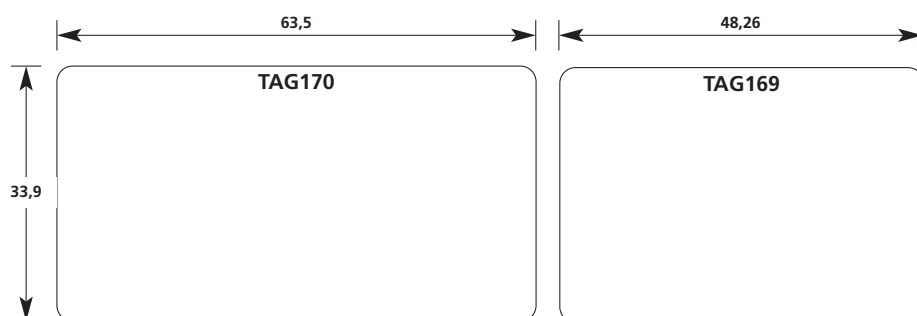

5.8 Översikt av storlekar på självlaminerande etiketter Helatag för laserskrivare

Type 1103 / Polyester / Silver

Typ 1101, 1102 och 1103 finns också i storlekar 210,0 x 197,0 mm.