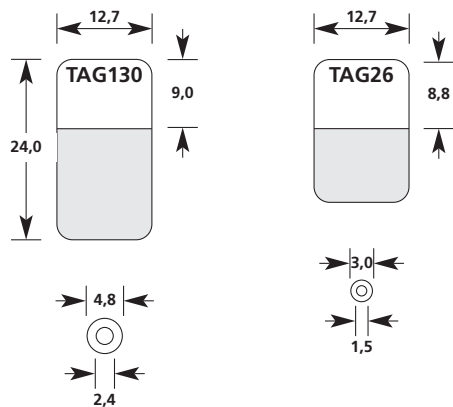

Alla dimensioner i mm, skala 1:1

## Typ 1104 / Polyester / Transparent med vit skrivyta

 Den grå ytan markerar storleken på det skyddande foliet.

Specialstorlekar mot förfrågan.  
Reservation för tekniska ändringar.

Alla dimensioner i mm, skala 1:1

Typ 1104 // Polyester / Transparent med vit skrivvyta

 Den grå ytan markerar storleken på det skyddande foliet.

Specialstorlekar mot förfrågan.  
Reservation för tekniska ändringar.

Alla dimensioner i mm, skala 1:1