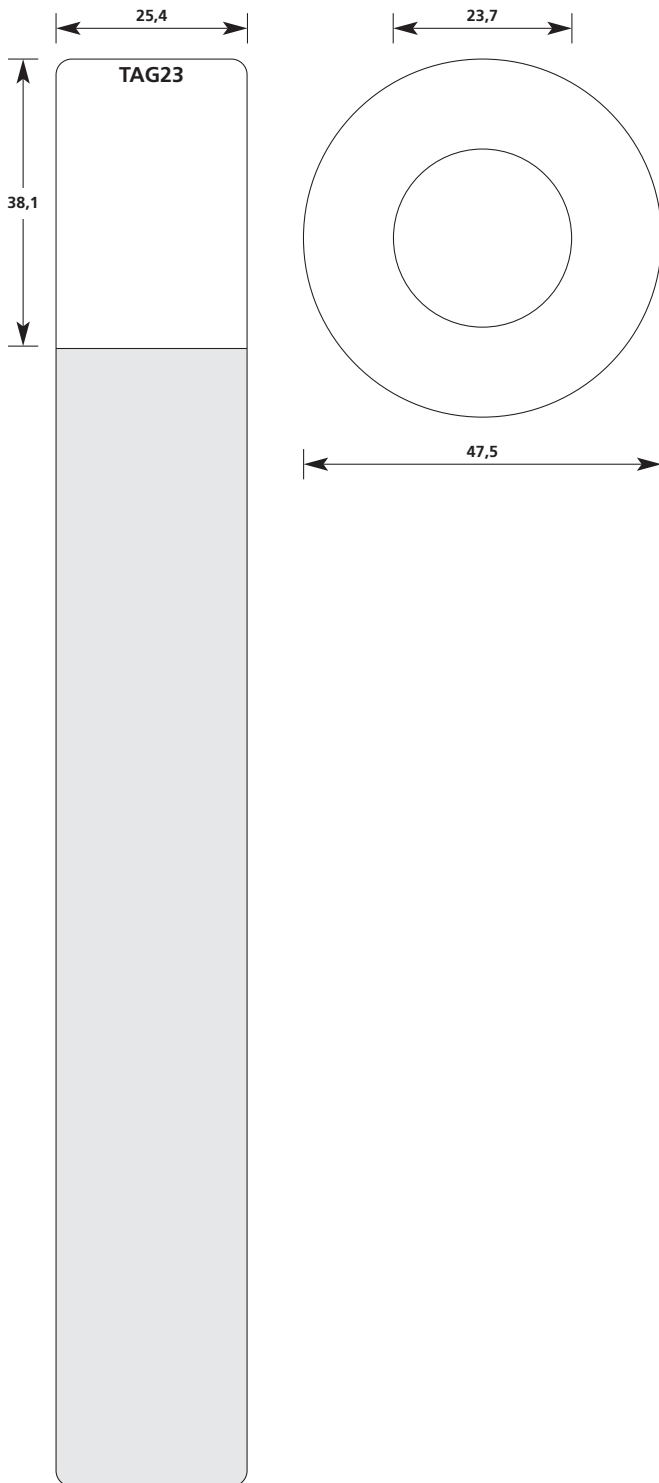

Typ 1301 Vinyl / Vit

 Den grå ytan markerar storleken på det skyddande foliet.  
Alla etiketter startar i det nedre vänstra hörnet.

Specialstorlekar mot förfrågan.  
Reservation för tekniska ändringar.

Alla dimensioner i mm, skala 1:1

Type 1301 / Vinyl / Vit

 Den grå ytan markerar storleken på det skyddande foliet.  
Alla etiketter startar i det nedre vänstra hörnet.

Specialstorlekar mot förfrågan.  
Reservation för tekniska ändringar.

Alla dimensioner i mm, skala 1:1

## Typ 1104 / Polyester / Transparent med vit skrivyta

 Den grå ytan markerar storleken på det skyddande foliet.

Specialstorlekar mot förfrågan.  
Reservation för tekniska ändringar.

Alla dimensioner i mm, skala 1:1