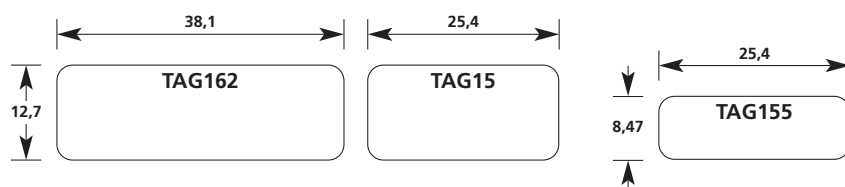

5.8 Översikt av storlekar på självlaminerande etiketter Helatag för laserskrivare

Type 1103 / Polyester / Silver

Typ 1101, 1102 och 1103 finns också i storlekar 210,0 x 197,0 mm.