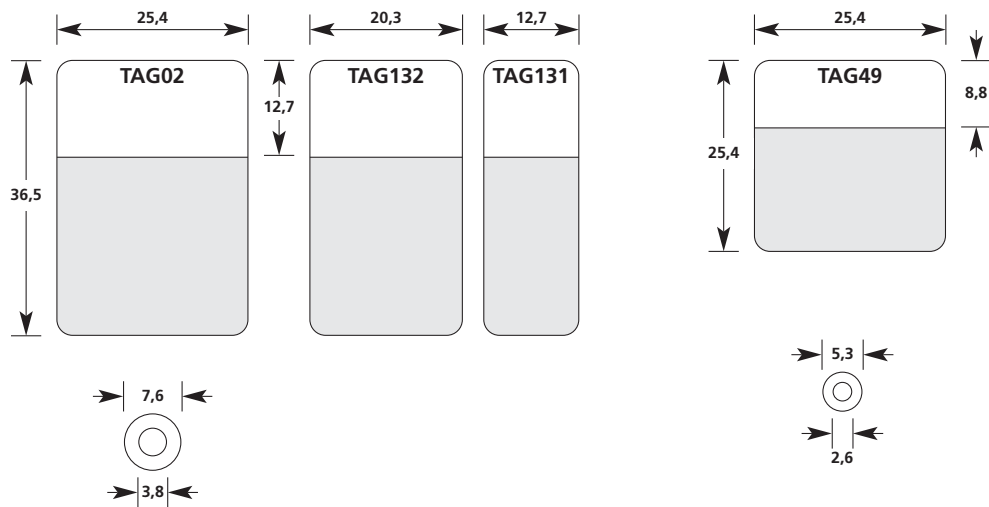

Alla dimensioner i mm, skala 1:1

## Typ 1104 / Polyester / Transparent med vit skrivyta

 Den grå ytan markerar storleken på det skyddande foliet.

Specialstorlekar mot förfrågan.  
Reservation för tekniska ändringar.

Alla dimensioner i mm, skala 1:1

Typ 1104 // Polyester / Transparent med vit skrivvyta

 Den grå ytan markerar storleken på det skyddande foliet.

Specialstorlekar mot förfrågan.  
Reservation för tekniska ändringar.

Alla dimensioner i mm, skala 1:1