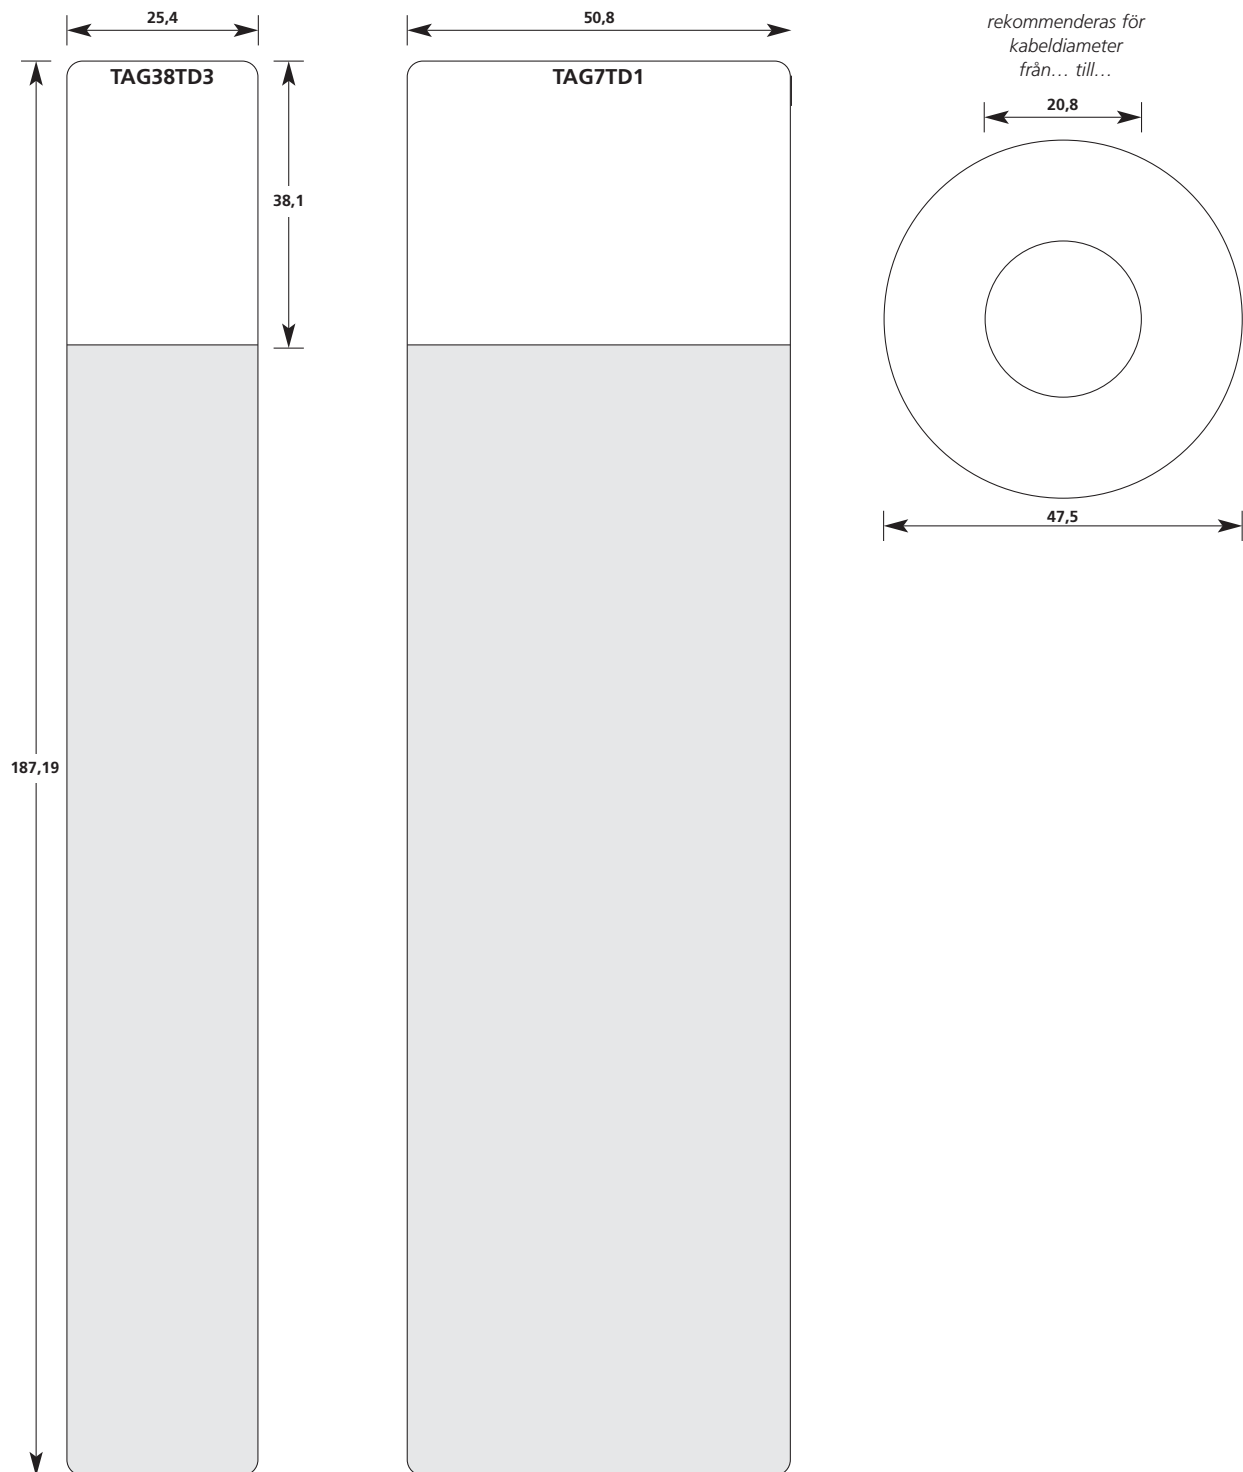

5.8 Översikt av storlekar på självlaminerande etiketter för termotransferskrivare

Typ 1209 / 320

Den grå ytan markerar storleken på det skyddande foliet.
Alla etiketter startar i det nedre vänstra hörnet.

Specialstorlekar mot förfrågan.
Reservation för tekniska ändringar.

Alla dimensioner i mm, skala 1:1