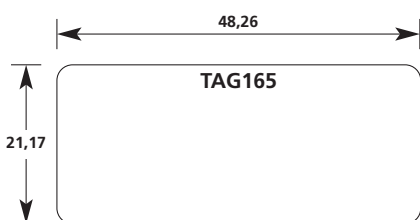

### Typ 1102 / Polyester

 Den grå ytan markerar storleken på det skyddande foliet.

Specialstorlekar mot förfrågan.  
Reservation för tekniska ändringar.

Alla dimensioner i mm, skala 1:1

Typ 1101 / Polyester / Vit