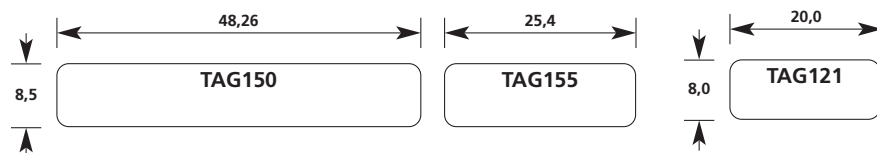

### Typ 1102 / Polyester

 Den grå ytan markerar storleken på det skyddande foliet.

Specialstorlekar mot förfrågan.  
Reservation för tekniska ändringar.

Alla dimensioner i mm, skala 1:1

Typ 1101 / Polyester / Vit