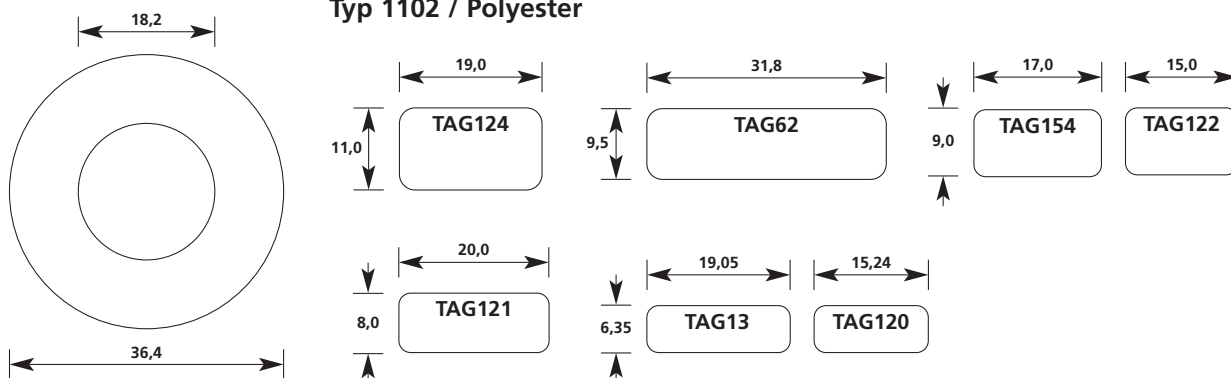

Typ 1102 / Polyester

Den grå ytan markerar storleken på det skyddande foliet.

Specialstorlekar mot förfrågan.
Reservation för tekniska ändringar.

Alla dimensioner i mm, skala 1:1