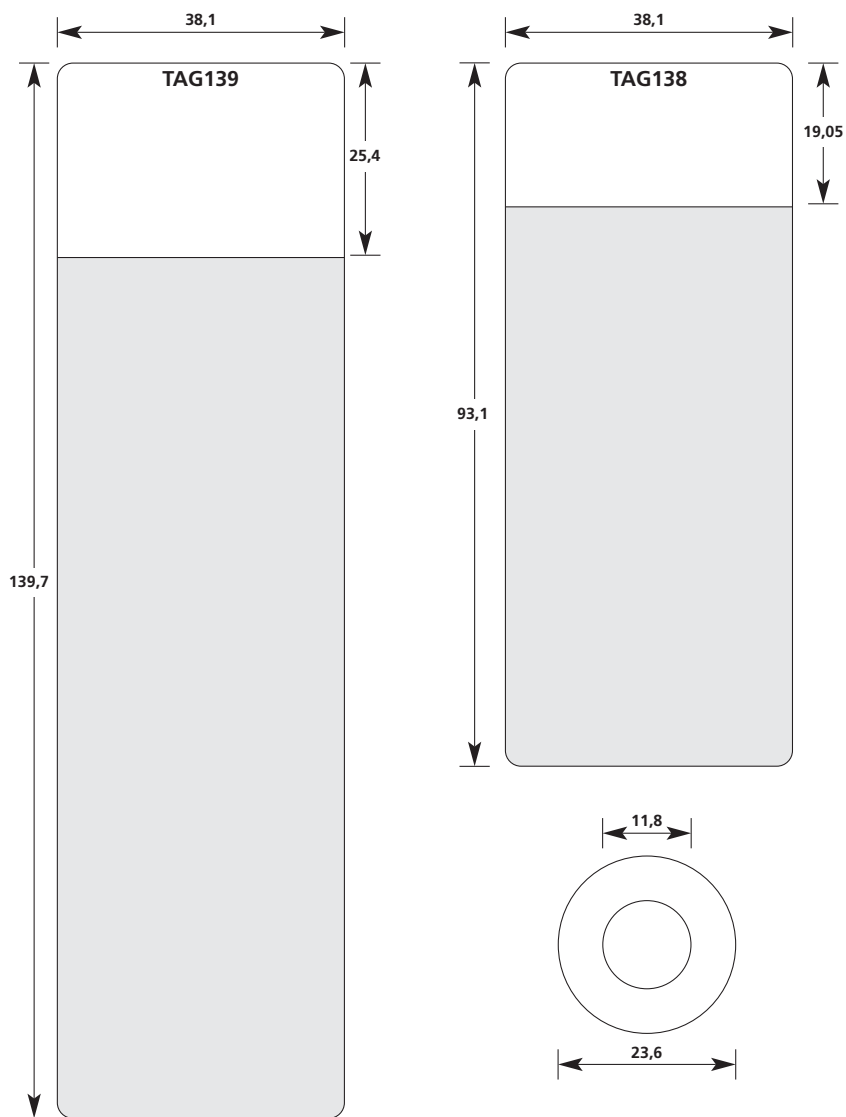

Typ 1105 / Polyester / Transparent med vit skrivyta