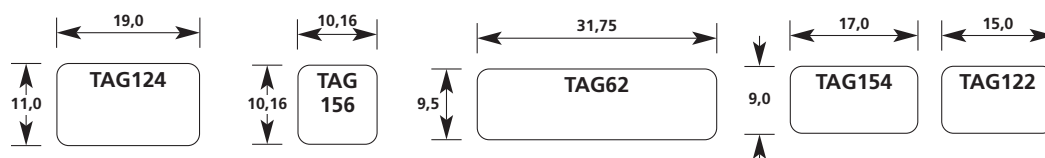

Typ 1301 Vinyl / Vit

 Den grå ytan markerar storleken på det skyddande foliet.  
Alla etiketter startar i det nedre vänstra hörnet.

Specialstorlekar mot förfrågan.  
Reservation för tekniska ändringar.

Alla dimensioner i mm, skala 1:1

### Typ 1102 / Polyester

 Den grå ytan markerar storleken på det skyddande foliet.

Specialstorlekar mot förfrågan.  
Reservation för tekniska ändringar.

Alla dimensioner i mm, skala 1:1

Typ 1101 / Polyester / Vit