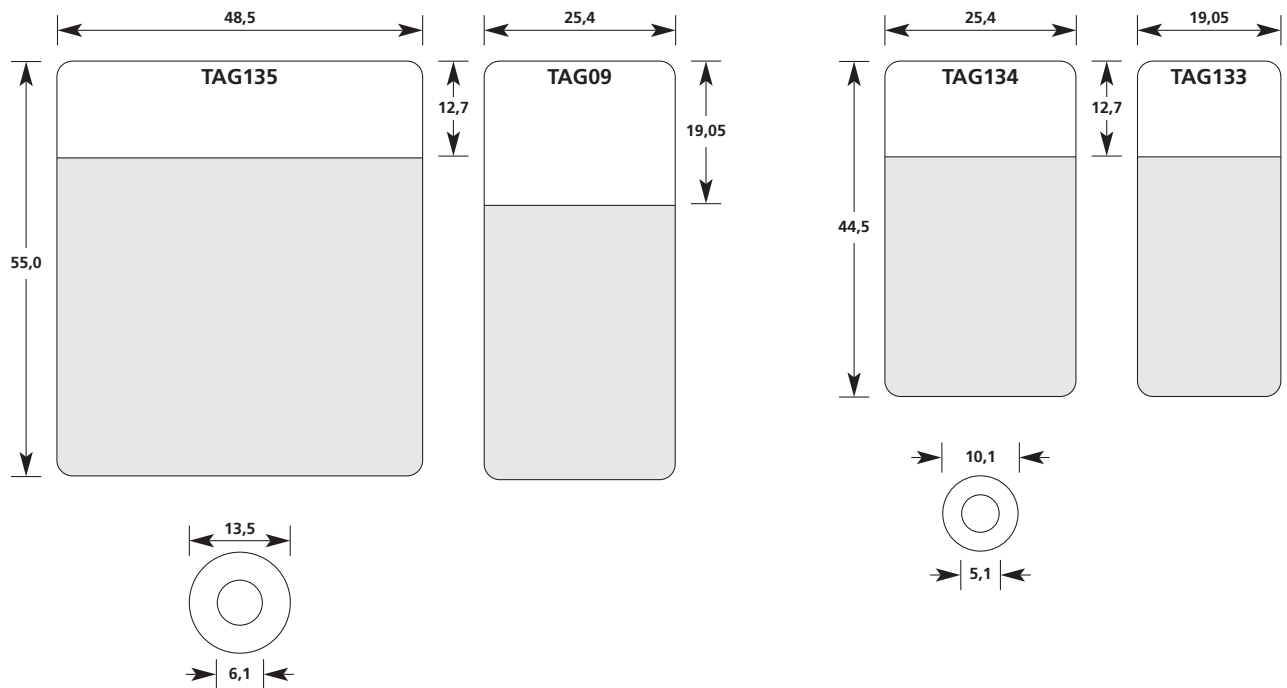

Typ 1104 // Polyester / Transparent med vit skrivvyta

Den grå ytan markerar storleken på det skyddande foliet.

Specialstorlekar mot förfrågan.
Reservation för tekniska ändringar.

Alla dimensioner i mm, skala 1:1