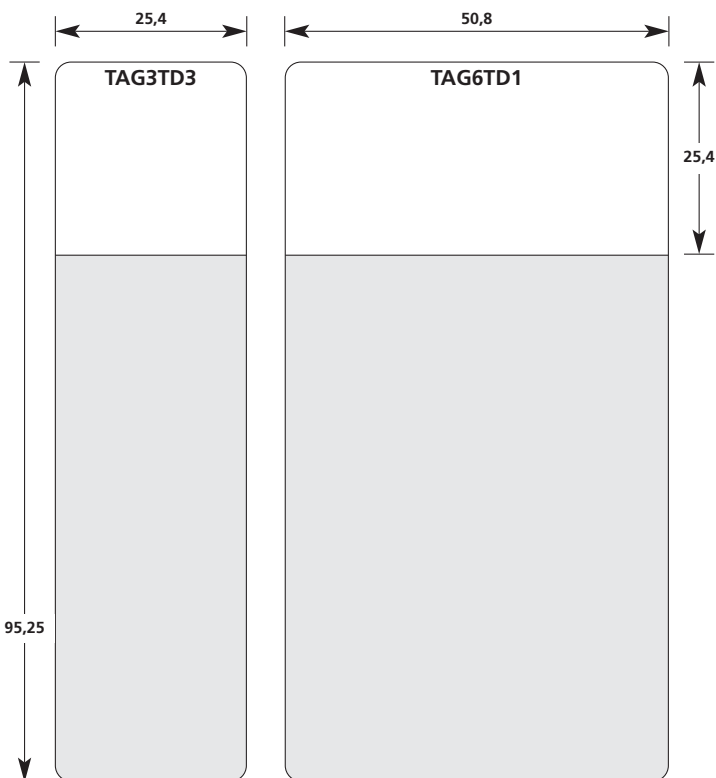

Typ 1209 / 320

rekommenderas för
kabeldiameter
från... till...

Den grå ytan markerar storleken på det skyddande foliet.
Alla etiketter startar i det nedre vänstra hörnet.

Specialstorlekar mot förfrågan.
Reservation för tekniska ändringar.

Alla dimensioner i mm, skala 1:1