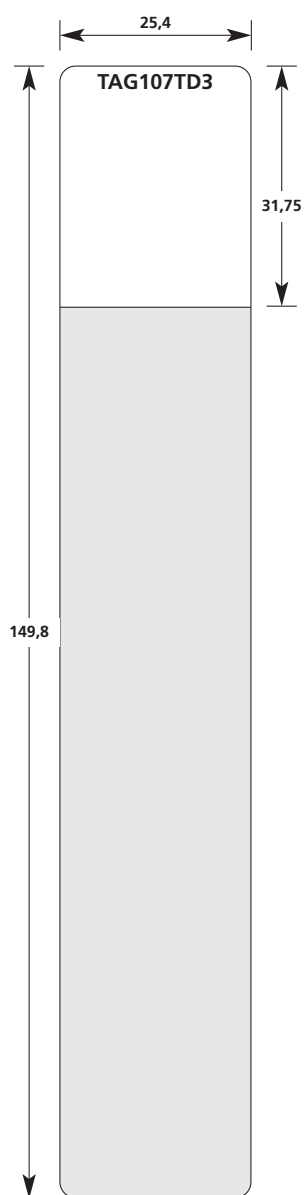

Typ 1209 / 320

rekommenderas för
kabeldiameter
från... till...

Den grå ytan markerar storleken på det skyddande foliet.
Alla etiketter startar i det nedre vänstra hörnet.

Specialstorlekar mot förfrågan.
Reservation för tekniska ändringar.

Alla dimensioner i mm, skala 1:1