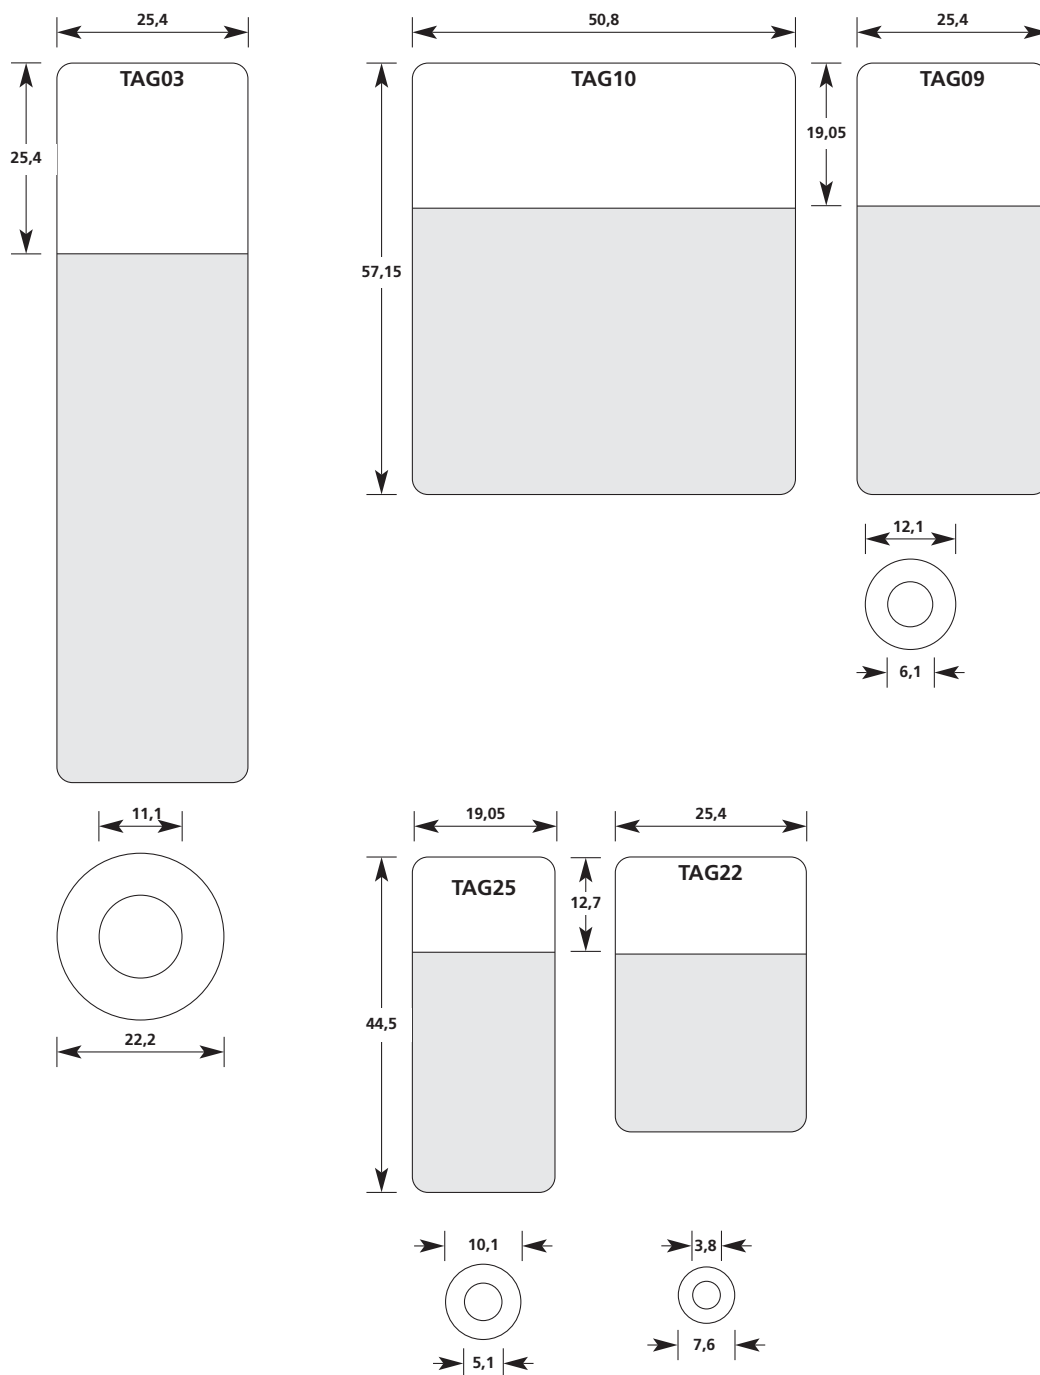

Typ 1301 Vinyl / Vit

 Den grå ytan markerar storleken på det skyddande foliet.  
Alla etiketter startar i det nedre vänstra hörnet.

Specialstorlekar mot förfrågan.  
Reservation för tekniska ändringar.

Alla dimensioner i mm, skala 1:1

Type 1301 / Vinyl / Vit

 Den grå ytan markerar storleken på det skyddande foliet.  
Alla etiketter startar i det nedre vänstra hörnet.

Specialstorlekar mot förfrågan.  
Reservation för tekniska ändringar.

## Typ 1104 / Polyester / Transparent med vit skrivyta

 Den grå ytan markerar storleken på det skyddande foliet.

Specialstorlekar mot förfrågan.  
Reservation för tekniska ändringar.

Alla dimensioner i mm, skala 1:1

Alla dimensioner i mm, skala 1:1