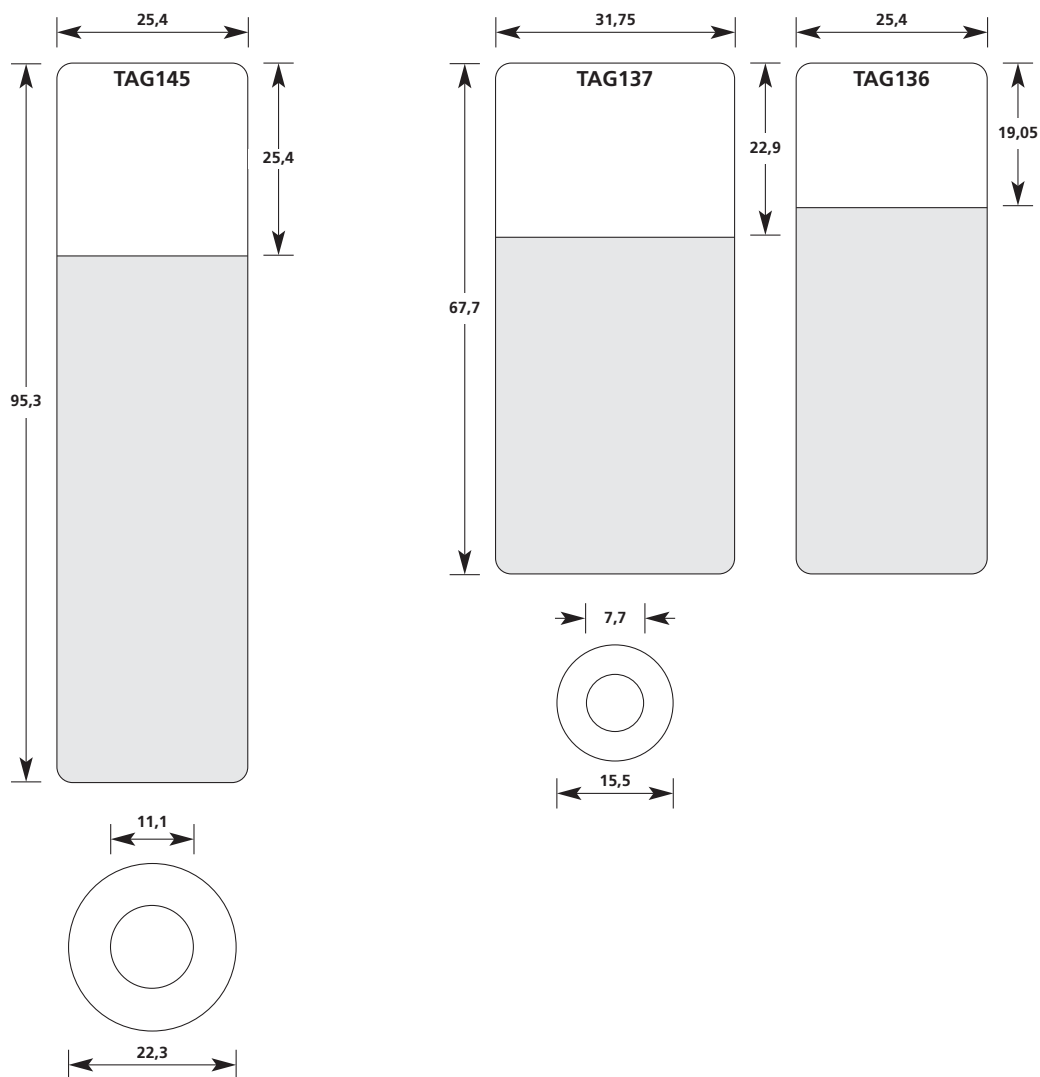

Typ 1104 / Polyester / Transparent med vit skrivyta

Den grå ytan markerar storleken på det skyddande foliet.

Specialstorlekar mot förfrågan.
Reservation för tekniska ändringar.

Alla dimensioner i mm, skala 1:1