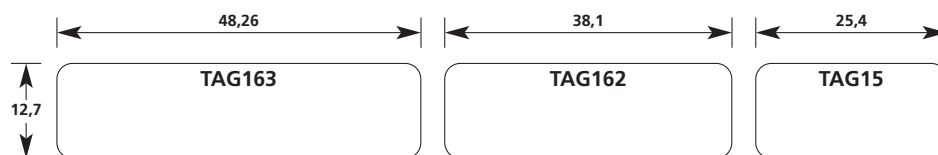

### Typ 1102 / Polyester

 Den grå ytan markerar storleken på det skyddande foliet.

Specialstorlekar mot förfrågan.  
Reservation för tekniska ändringar.

Alla dimensioner i mm, skala 1:1

Typ 1101 / Polyester / Vit