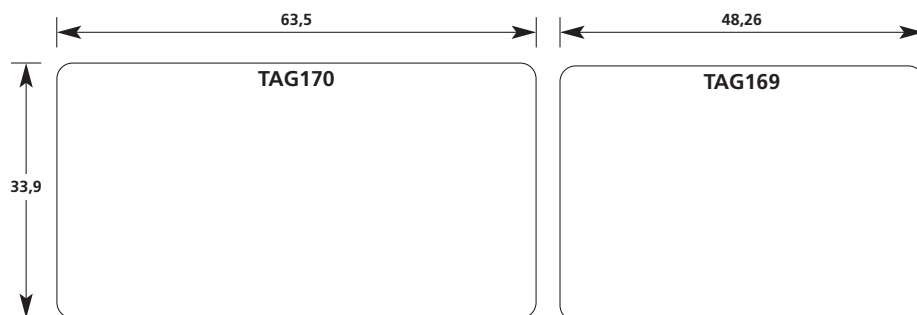

### Typ 1102 / Polyester

 Den grå ytan markerar storleken på det skyddande foliet.

Specialstorlekar mot förfrågan.  
Reservation för tekniska ändringar.

Alla dimensioner i mm, skala 1:1

Typ 1101 / Polyester / Vit