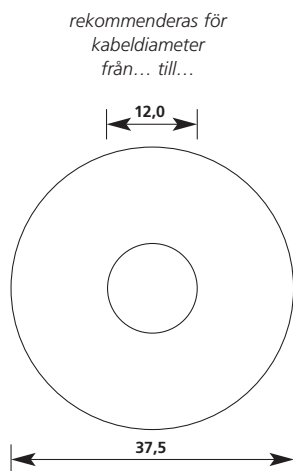

Typ 1209 / 320

rekommenderas för
kabeldiameter
från... till...

Den grå ytan markerar storleken på det skyddande foliet.
Alla etiketter startar i det nedre vänstra hörnet.

Specialstorlekar mot förfrågan.
Reservation för tekniska ändringar.

Alla dimensioner i mm, skala 1:1