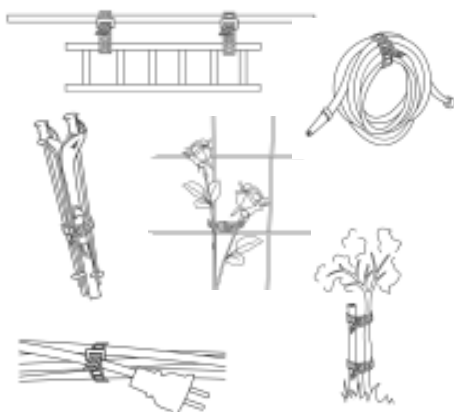

Temperaturområde

-40°C till +80°C

HellermannTyton

Datavägen 5, Box 569, 175 26 JÄRFÄLLA
Tel: 08/580 890 00, fax: 08/580 890 01
www.hellermannnyton.se
E-mail: support@hellermannnyton.se