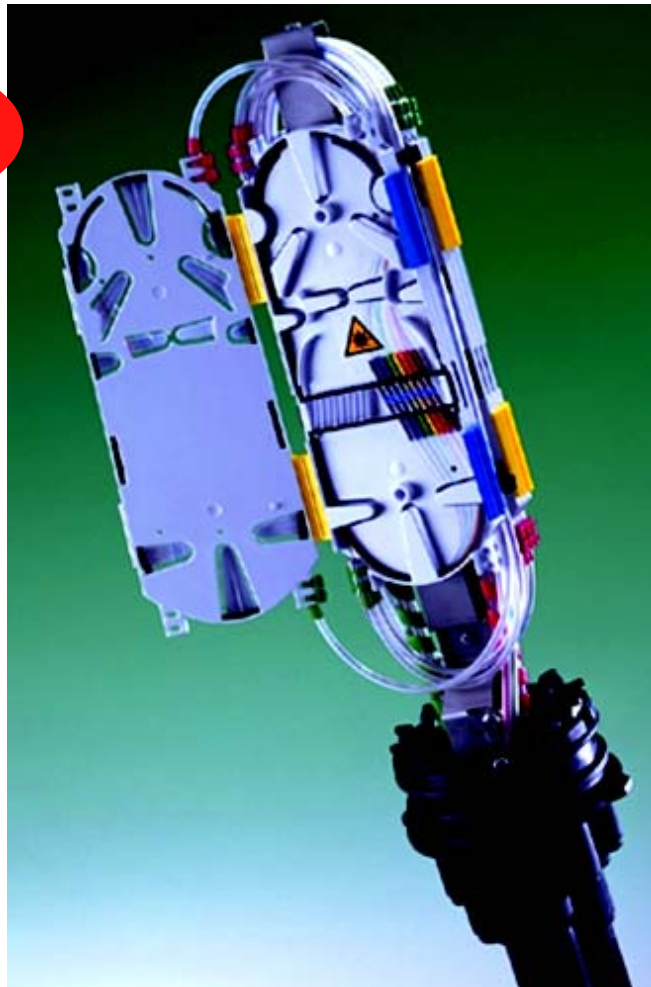

Ett "komma igång" paket för skarvbox FRBU.

Startpaket FRBU

Paketet innehåller följande produkter:

1st FRBU 2565	Skarvbox 9 portar/6 kassetter. 96 fiber/rekommenderar max 72 fiber.
1st TPC 1939	Öppningsverktyg R-port/Topp
1st TPC 1940	Öppningsverktyg B-port/Topp
1st TPC 3337	Öppningsverktyg LM-port
5st 1081	Cablelok 5,2-8,0mm för R-port
1st	Instruktion för cableloktätning.