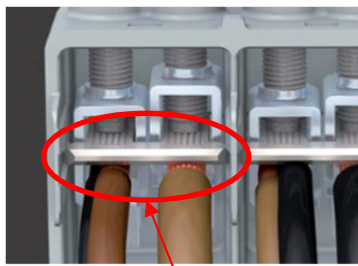

Anpassningsbar kabelgenomföring

Flerstegs utbrytningsöppningar för förskruvningar i olika storlekar

Kabelgenomföring i botten vis ett elastiskt membran.

Modern plintteknik – Innovativ och flexibel

Stor valfrihet i anslutningarna

T ex. 4x2,5mm eller 6x1,5m2

Både EK och FK på samma pol

- Mer plats för kopplingar
- Olika positioner på plintarna
- Två plintlister möjliga
- Alla plintar med 2 klämmor per pol
- Olika ledarareor och ledartyper möjliga