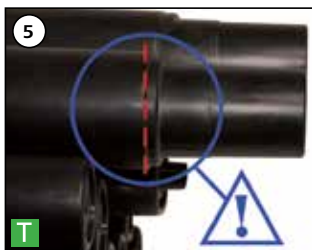

Ø (mm)	Cablelok™
5.0 - 8.5	S10
6.8 - 7.2	S15M5
8.0 - 12.0	S20
2 x 10.0 - 11.5	S30D
12.0 - 16.0	S40
16.0 - 20.0	S50

Ø (mm)	Cablelok™
4.8 - 9.0	B10
8.0 - 14.0	B20
13.0 - 16.5	B30

Ø (mm)	Cablelok™
15.5 - 22.0	T10
20.0 - 23.5	T20
23.5 - 25.5	T30
24.5 - 29.0	T40

Ø (mm)	Cablelok™
1.7 - 2.0	R10
2 x 1.7 - 2.0	R10D
2.0 - 3.0	R15
2 x 2.0 - 3.0	R15D
3.0 - 3.8	R20
2 x 3.8 - 4.8	R30D
3.8 - 5.2	R40
5.2 - 8.0	R50
6.0 - 8.5	R70
8.0 - 9.5	R80

HellermannTyton

Tel: +44 (0) 1604 706633
www.htdata.co.uk