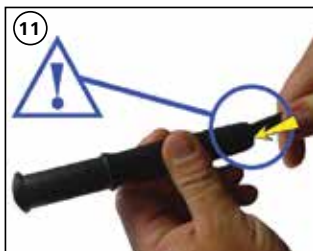

Ø (mm)	Cablelok™
5.0 - 8.5	S10
6.8 - 7.2	S15M5
8.0 - 12.0	S20
2 x 10.0 - 11.5	S30D
12.0 - 16.0	S40
16.0 - 20.0	S50

Ø (mm)	Cablelok™
4.8 - 9.0	B10
8.0 - 14.0	B20
13.0 - 16.5	B30

Ø (mm)	Cablelok™
15.5 - 22.0	T10
20.0 - 23.5	T20
23.5 - 25.5	T30
24.5 - 29.0	T40

Ø (mm)	Cablelok™
1.7 - 2.0	R10
2 x 1.7 - 2.0	R10D
2.0 - 3.0	R15
2 x 2.0 - 3.0	R15D
3.0 - 3.8	R20
2 x 3.8 - 4.8	R30D
3.8 - 5.2	R40
5.2 - 8.0	R50
6.0 - 8.5	R70
8.0 - 9.5	R80

HellermannTyton

Tel: +44 (0) 1604 706633
www.htdata.co.uk