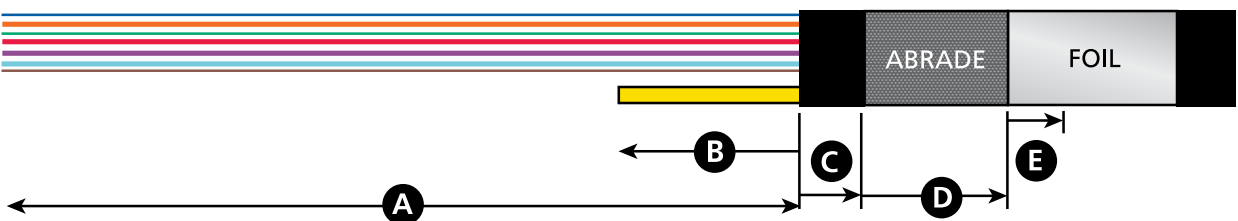

1 Cablelok Loop

2 Cablelok

3 Heatshrink Loop

4 Heatshrink

	A	B	C	D	E
1	4000mm	150mm	50mm	-	-
2	2500mm	150mm	50mm	-	-
3	4000mm	150mm	20mm	130mm	20mm
4	2500mm	150mm	20mm	130mm	20mm

Abrade - Afschuren - Slipa - Abradar - Desgastar - Abradere - Poncer - Pobrusite - Obrusit - Ledörzsöl - Şlefui - Obrúsit' - Abschürfen - Slipes - Hiertää - Slib
Foil - Foelie - Folie - FLorete - Papel De Aluminio - Foil - Foil - Folije - Fólie - Ellentét - Folie - Fólie - Foil - Folie - Folio - Folie