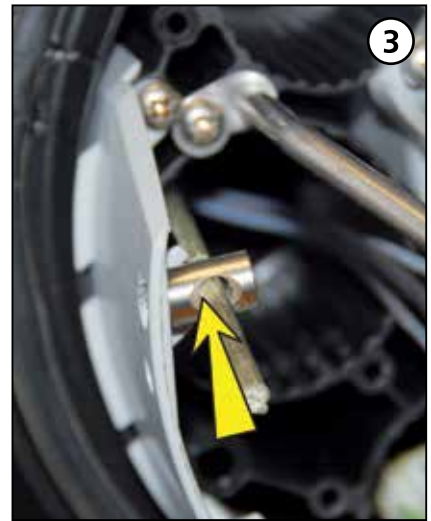

1 Cablelok Loop

2 Cablelok

3 Heatshrink Loop

4 Heatshrink

	A	B	C	D	E
1	4000mm	150mm	50mm	-	-
2	2500mm	150mm	50mm	-	-
3	4000mm	150mm	20mm	130mm	20mm
4	2500mm	150mm	20mm	130mm	20mm

Abrade - Afschuren - Slipa - Abradar - Desgastar - Abradere - Poncer - Pobrusite - Obrusit - Ledörzsöl - Şlefui - Obrúsit' - Abschürfen - Slipes - Hiertää - Slib
Foil - Foelie - Folie - FLorete - Papel De Aluminio - Foil - Foil - Folije - Fólie - Ellentét - Folie - Fólie - Foil - Folie - Folio - Folie