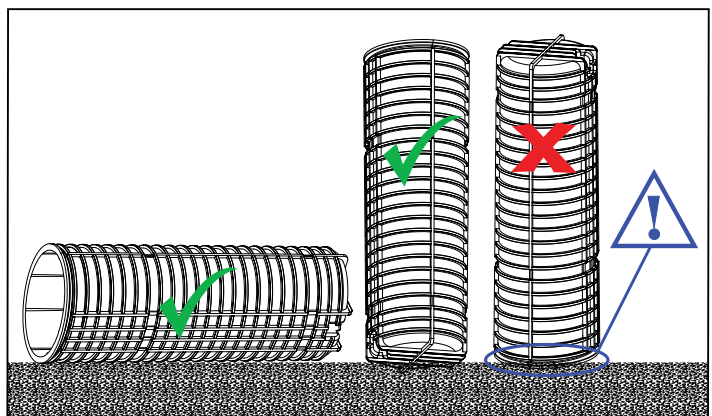

Port	Number of Ports	Cablelok™		Heatshrink	
		≥ Ø (mm)	≤ Ø (mm)	≥ Ø (mm)	≤ Ø (mm)
L	1	2 x 5.5	20.0	2 x 10.0	24.0
T	2	15.5	29.0	8.0	35.0
S	6	5.0	20.0	12.0	26.0
B	4	4.8	16.5	6.0	19.0

Port - port - Anschluß - Port - puerto - porto - porta - Port - Port - Port - Record - port - poort

Number of Ports - Nombre de ports - Anzahl der Anschlüsse - Antal portar - Número de puertos - Número de portos - Numero di porte - Portok száma - Numar racorduri - Počet portů - Antall porter - Število portov - Aantal poorten

Heatshrink - Thermo rétractable - Wärmeschrumpfschlauch - Krymslang - Termoretráctil - Termorretráteis - Termorestringente - Zsugorcső - Termocontractibil - Teplem smršťitelné hadice - krympestrømpe - toploskrčna cev - Krimpkou