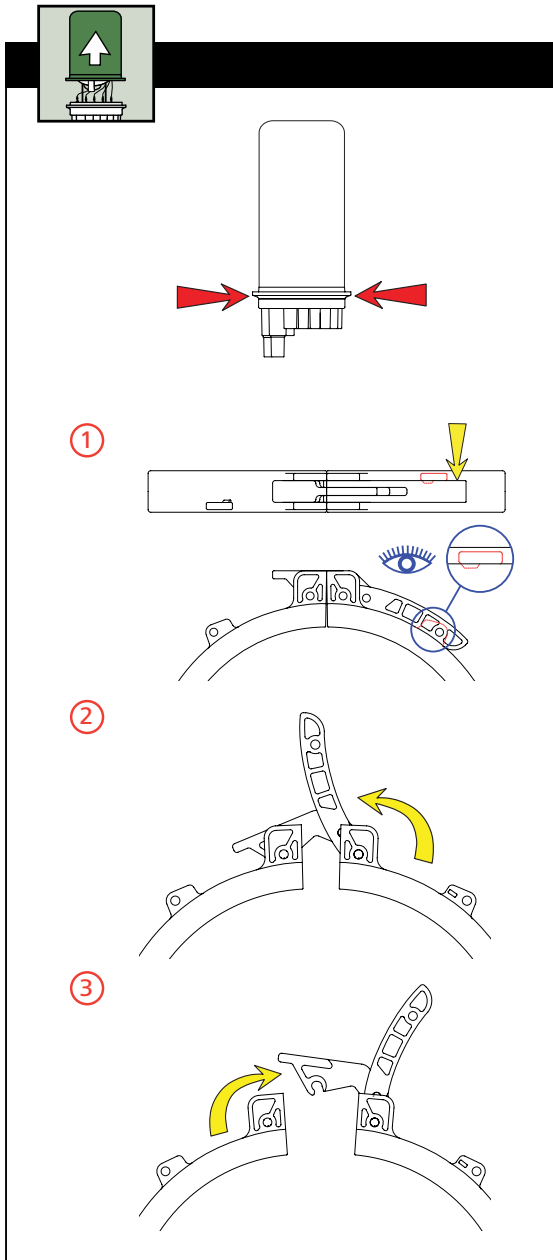

F M L

- Manuel d'installation de l'Embase FML
- FML Base - Installationsanleitung
- Installationsanvisning FML
- Manual de instalación de la Base del FML
- Manual de Instalação da Base do FML
- Manuale d'installazione per la base FML
- FML Base Telepítési útmutató
- Baza FML - instrucțiuni de instalare
- FML Základní návod k obsluze
- Installasjonsanvisning FML
- FML Osnovna Navodila za montažo
- Installatie instructie voor FML basis

Port	Number of Ports	Cablelok™		Heatshrink	
		≥ Ø (mm)	≤ Ø (mm)	≥ Ø (mm)	≤ Ø (mm)
L	1	2 x 5.5	20.0	2 x 10.0	24.0
T	2	15.5	29.0	8.0	35.0
S	6	5.0	20.0	12.0	26.0
B	4	4.8	16.5	6.0	19.0

Port - port - Anschluß - Port - puerto - porto - porta - Port - Port - Port - Record - port - poort

1 Cablelok Loop

2 Cablelok

3 Heatshrink Loop

4 Heatshrink

	A	B	C	D	E
1	4000mm	150mm	50mm	-	-
2	2500mm	150mm	50mm	-	-
3	4000mm	150mm	20mm	130mm	20mm
4	2500mm	150mm	20mm	130mm	20mm

Abrade - Afschuren - Slipa - Abradar - Desgastar - Abradere - Poncer - Pobrusite - Obrusit - Ledörzsöl - Şlefui - Obrúsit' - Abschürfen - Slipes - Hiertää - Slib
Foil - Foelie - Folie - FLorete - Papel De Aluminio - Foil - Foil - Folije - Fólie - Ellentét - Folie - Fólie - Foil - Folie - Folio - Folie