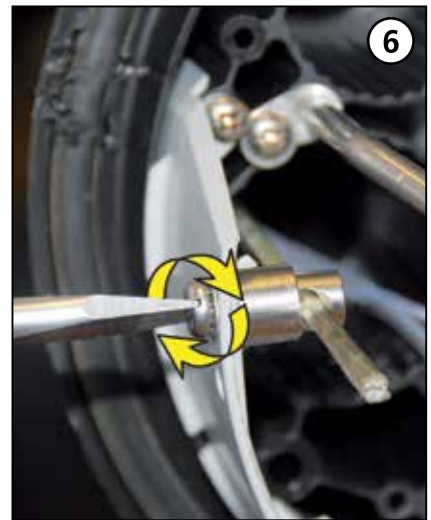

1 Cablelok Loop

2 Cablelok

3 Heatshrink Loop

4 Heatshrink

	A	B	C	D	E
1	4000mm	150mm	50mm	-	-
2	2500mm	150mm	50mm	-	-
3	4000mm	150mm	20mm	130mm	20mm
4	2500mm	150mm	20mm	130mm	20mm

Abrade - Afschuren - Slipa - Abradar - Desgastar - Abradere - Poncer - Pobrusite - Obrusit - Ledörzsöl - Şlefui - Obrúsit' - Abschürfen - Slipes - Hiertää - Slib
Foil - Foelie - Folie - FLorete - Papel De Aluminio - Foil - Foil - Folije - Fólie - Ellentét - Folie - Fólie - Foil - Folie - Folio - Folie