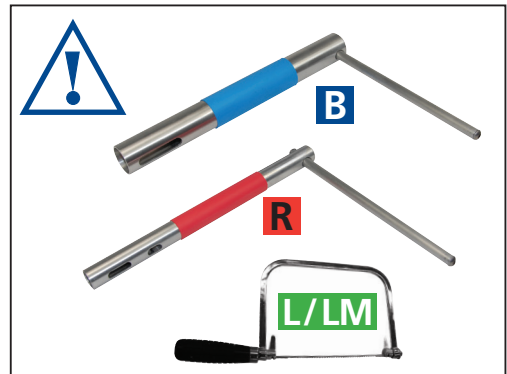

FRBU

FRBU 9 Port Base Configuration

FRBU 11 Port Base Configuration

Port	Number of Ports	Cable Range (mm)	
		Cablelok	Heatshrink
L	1	2 x 5.5 – 20.0	2 x 10.0 – 24.0
LM	1	2 x 4.0 – 15.0	2 x 8.0 – 22.0
B	2 or 4	4.8 – 16.5	6.0 – 19.0
R	4 or 8	1.7 – 9.5	4.0 – 11.0

Port - port - Anschluß - Port - puerto - porto - porta - Port - Port - Port - Racord - port - poort

Number of Ports - Nombre de ports - Anzahl der Anschlüsse - Antal portar - Número de puertos - Número de portos - Numero di porte - Portok száma - Numar racorduri - Počet portů - Antall porter - Števílo portov - Aantal poorten

Heatshrink - Thermo rétractable - Wärmeschumpfschlauch - Krymslang - Termoretráctil - Termorretráteis - Termorestringente - Zsugorcso - Termocontractibil - Teplem smršťitelné hadice - krympestrømpe - toploskrčna cev - Krimpkaus