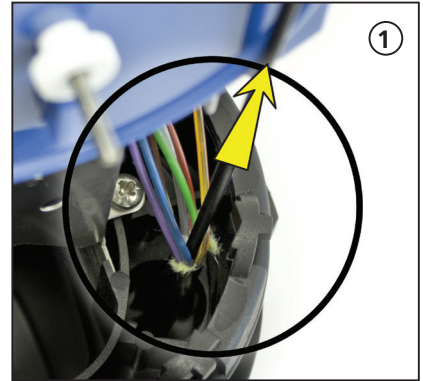

HellermannTyton

Tel: +44 (0) 1604 706633
www.htdata.co.uk