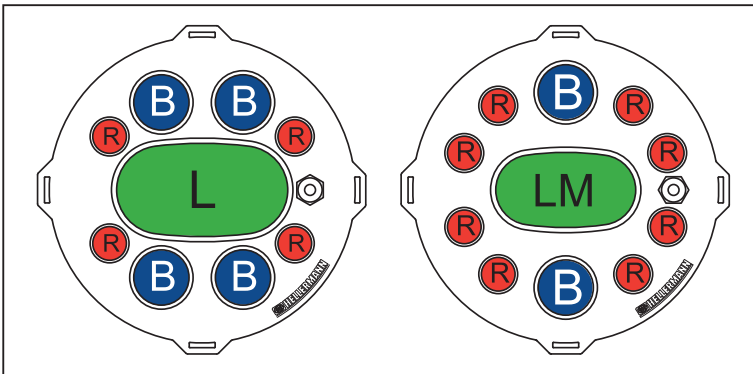

FRBU

FRBU 9 Port Base Configuration

FRBU 11 Port Base Configuration

Port	Number of Ports	Cable Range (mm)	
		Cablelok	Heatshrink
L	1	2 x 5.5 – 20.0	2 x 10.0 – 24.0
LM	1	2 x 4.0 – 15.0	2 x 8.0 – 22.0
B	2 or 4	4.8 – 16.5	6.0 – 19.0
R	4 or 8	1.7 – 9.5	4.0 – 11.0

Port - port - Anschluß - Port - puerto - porto - porta - Port - Port - Port - Racord - port - poort

Number of Ports - Nombre de ports - Anzahl der Anschlüsse - Antal portar - Número de puertos - Número de portos - Numero di porte - Portok száma - Numar racorduri - Počet portů - Antall porter - Števílo portov - Aantal poorten

Heatshrink - Thermo rétractable - Wärmeschumpfschlauch - Krymslang - Termoretráctil - Termorretráteis - Termorestringente - Zsugorcso - Termocontractibil - Teplem smršťitelné hadice - krympestrømpe - toploskrčna cev - Krimpkaus

Ø (mm)	Cablelok™
1.7 - 2.0	R10
2 x 1.7 - 2.0	R10D
2.0 - 3.0	R15
3.0 - 3.8	R20
2 x 3.8 - 4.8	R30D
3.8 - 5.2	R40
5.2 - 8.0	R50
6.0 - 8.5	R70
8.0 - 9.5	R80

1 Cablelok Loop

2 Cablelok

3 Heatshrink Loop

4 Heatshrink