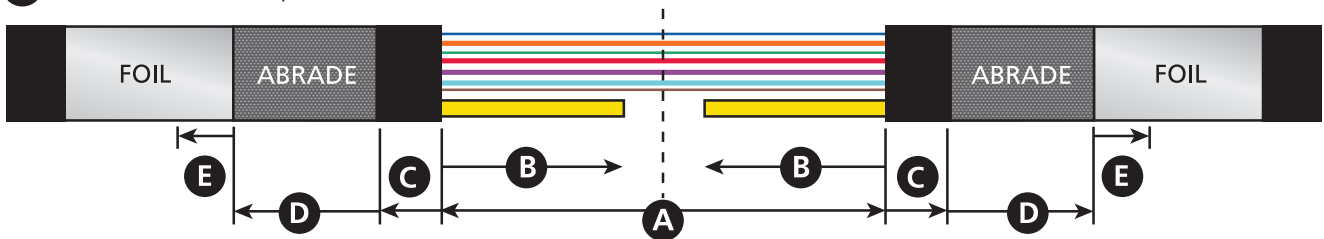

Ø (mm)	Cablelok™
1.7 - 2.0	R10
2 x 1.7 - 2.0	R10D
2.0 - 3.0	R15
3.0 - 3.8	R20
2 x 3.8 - 4.8	R30D
3.8 - 5.2	R40
5.2 - 8.0	R50
6.0 - 8.5	R70
8.0 - 9.5	R80

1 Cablelok Loop

2 Cablelok

3 Heatshrink Loop

4 Heatshrink