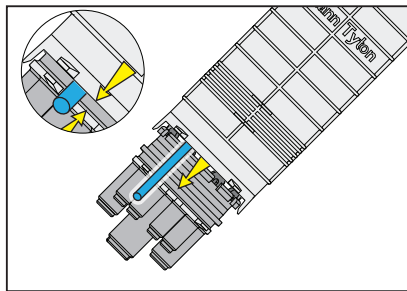

Heatshrink - Thermo rétractable - Wärmeschumpfschlauch - Krymslang - Termoretráctil - Termorretráteis - Termorestringente - Zsugorcso - Termocontractibil - Teplem smršťitelné hadice - krympestrømpe - toploskrčna cev - Krimpkaus

Ø (mm)	Cablelok™
4.8 - 9.0	B10
8.0 - 14.0	B20
13.0 - 16.5	B30

Ø (mm)	Cablelok™
2 x 4.0 - 6.5	LM10C
2 x 6.0 - 9.5	LM20C
2 x 9.0 - 12.5	LM30C
2 x 12.5 - 15.0	LM40C

Ø (mm)	Cablelok™
2 x 5.5 - 9.5	L10C
2 x 9.0 - 12.5	L20C
2 x 12.0 - 15.0	L30C
2 x 15.0 - 18.5	L40C
2 x 18.3 - 20.0	L50C

Ø (mm)	Cablelok™
1.7 - 2.0	R10
2 x 1.7 - 2.0	R10D
2.0 - 3.0	R15
3.0 - 3.8	R20
2 x 3.8 - 4.8	R30D
3.8 - 5.2	R40
5.2 - 8.0	R50
6.0 - 8.5	R70
8.0 - 9.5	R80

1 Cablelok Loop

2 Cablelok

3 Heatshrink Loop

4 Heatshrink