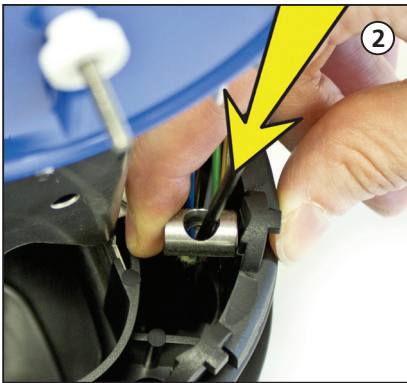

HellermannTyton

Tel: +44 (0) 1604 706633
www.htdata.co.uk