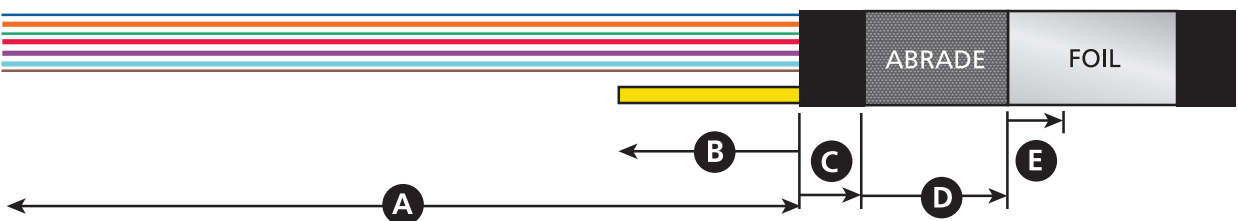

Ø (mm)	Cablelok™
1.7 - 2.0	R10
2 x 1.7 - 2.0	R10D
2.0 - 3.0	R15
3.0 - 3.8	R20
2 x 3.8 - 4.8	R30D
3.8 - 5.2	R40
5.2 - 8.0	R50
6.0 - 8.5	R70
8.0 - 9.5	R80

1 Cablelok Loop

2 Cablelok

3 Heatshrink Loop

4 Heatshrink