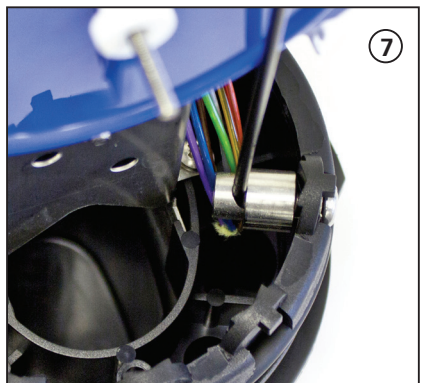

HellermannTyton

Tel: +44 (0) 1604 706633
www.htdata.co.uk