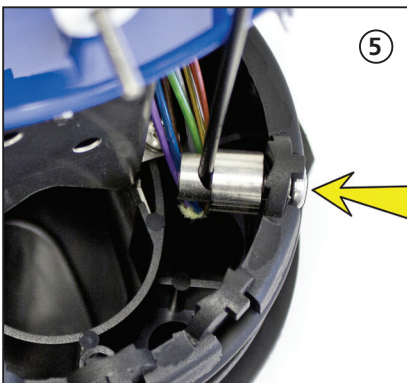

HellermannTyton

Tel: +44 (0) 1604 706633
www.htdata.co.uk