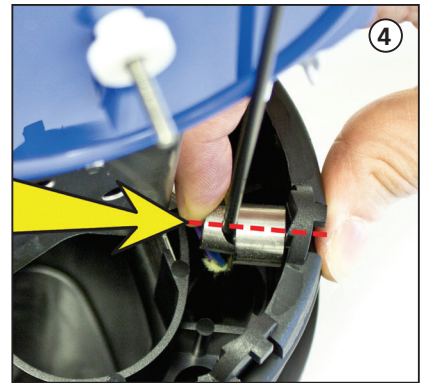

HellermannTyton

Tel: +44 (0) 1604 706633
www.htdata.co.uk