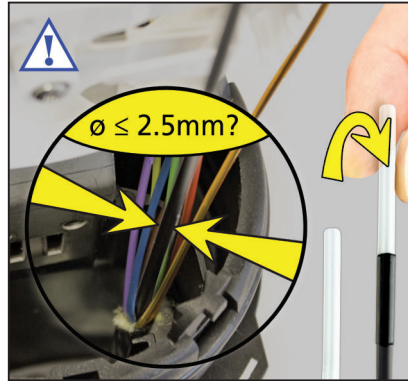

HellermannTyton

Tel: +44 (0) 1604 706633
www.htdata.co.uk