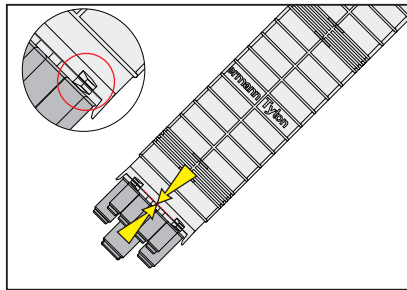

Heatshrink - Thermo rétractable - Wärmeschumpfschlauch - Krymslang - Termoretráctil - Termorretráteis - Termorestringente - Zsugorcso - Termocontractibil - Teplem smršťitelné hadice - krympestrømpe - toploskrčna cev - Krimpkaus

Ø (mm)	Cablelok™
4.8 - 9.0	B10
8.0 - 14.0	B20
13.0 - 16.5	B30

Ø (mm)	Cablelok™
2 x 4.0 - 6.5	LM10C
2 x 6.0 - 9.5	LM20C
2 x 9.0 - 12.5	LM30C
2 x 12.5 - 15.0	LM40C

Ø (mm)	Cablelok™
2 x 5.5 - 9.5	L10C
2 x 9.0 - 12.5	L20C
2 x 12.0 - 15.0	L30C
2 x 15.0 - 18.5	L40C
2 x 18.3 - 20.0	L50C

Ø (mm)	Cablelok™
1.7 - 2.0	R10
2 x 1.7 - 2.0	R10D
2.0 - 3.0	R15
3.0 - 3.8	R20
2 x 3.8 - 4.8	R30D
3.8 - 5.2	R40
5.2 - 8.0	R50
6.0 - 8.5	R70
8.0 - 9.5	R80

1 Cablelok Loop

2 Cablelok

3 Heatshrink Loop

4 Heatshrink