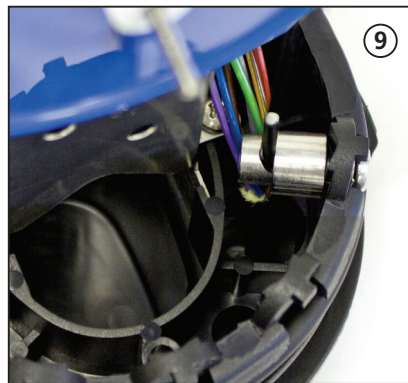

HellermannTyton

Tel: +44 (0) 1604 706633
www.htdata.co.uk