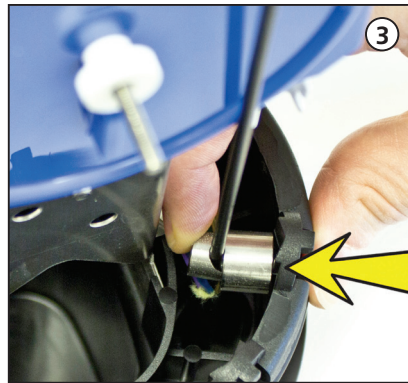

HellermannTyton

Tel: +44 (0) 1604 706633
www.htdata.co.uk