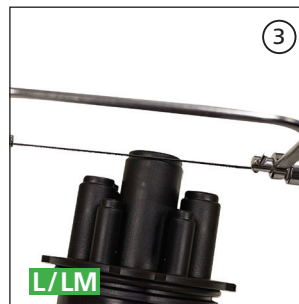

FRBU

Port	Number of Ports	Cable Range (mm)	
		Cablelok	Heatshrink
L	1	2 x 5.5 – 20.0	2 x 10.0 – 24.0
LM	1	2 x 4.0 – 15.0	2 x 8.0 – 22.0
B	2 or 4	4.8 – 16.5	6.0 – 19.0
R	4 or 8	1.7 – 9.5	4.0 – 11.0

Port - port - Anschluß - Port - puerto - porto - porta - Port - Port - Port - Racord - port - poort

Number of Ports - Nombre de ports - Anzahl der Anschlüsse - Antal portar - Número de puertos - Número de portos - Numero di porte - Portok száma - Numar racorduri - Počet portů - Antall porter - Števílo portov - Aantal poorten

Heatshrink - Thermo rétractable - Wärmeschumpfschlauch - Krymslang - Termoretráctil - Termorretráteis - Termorestringente - Zsugorcso - Termocontractibil - Teplem smršťitelné hadice - krympestrømpe - toploskrčna cev - Krimpkaus

Ø (mm)	Cablelok™
4.8 - 9.0	B10
8.0 - 14.0	B20
13.0 - 16.5	B30

Ø (mm)	Cablelok™
2 x 4.0 - 6.5	LM10C
2 x 6.0 - 9.5	LM20C
2 x 9.0 - 12.5	LM30C
2 x 12.5 - 15.0	LM40C

Ø (mm)	Cablelok™
2 x 5.5 - 9.5	L10C
2 x 9.0 - 12.5	L20C
2 x 12.0 - 15.0	L30C
2 x 15.0 - 18.5	L40C
2 x 18.3 - 20.0	L50C

Ø (mm)	Cablelok™
1.7 - 2.0	R10
2 x 1.7 - 2.0	R10D
2.0 - 3.0	R15
3.0 - 3.8	R20
2 x 3.8 - 4.8	R30D
3.8 - 5.2	R40
5.2 - 8.0	R50
6.0 - 8.5	R70
8.0 - 9.5	R80