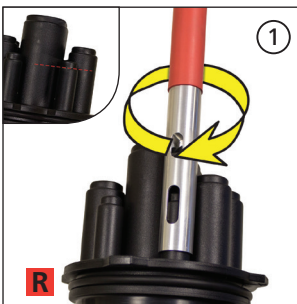

FRBU

Port	Number of Ports	Cable Range (mm)	
		Cablelok	Heatshrink
L	1	2 x 5.5 – 20.0	2 x 10.0 – 24.0
LM	1	2 x 4.0 – 15.0	2 x 8.0 – 22.0
B	2 or 4	4.8 – 16.5	6.0 – 19.0
R	4 or 8	1.7 – 9.5	4.0 – 11.0

Port - port - Anschluß - Port - puerto - porto - porta - Port - Port - Port - Racord - port - poort

Number of Ports - Nombre de ports - Anzahl der Anschlüsse - Antal portar - Número de puertos - Número de portos - Numero di porte - Portok száma - Numar racorduri - Počet portů - Antall porter - Števílo portov - Aantal poorten

Heatshrink - Thermo rétractable - Wärmeschumpfschlauch - Krymslang - Termoretráctil - Termorretráteis - Termorestringente - Zsugorcso - Termocontractibil - Teplem smršťitelné hadice - krympestrømpe - toploskrčna cev - Krimpkaus

Ø (mm)	Cablelok™
4.8 - 9.0	B10
8.0 - 14.0	B20
13.0 - 16.5	B30

Ø (mm)	Cablelok™
2 x 4.0 - 6.5	LM10C
2 x 6.0 - 9.5	LM20C
2 x 9.0 - 12.5	LM30C
2 x 12.5 - 15.0	LM40C

Ø (mm)	Cablelok™
2 x 5.5 - 9.5	L10C
2 x 9.0 - 12.5	L20C
2 x 12.0 - 15.0	L30C
2 x 15.0 - 18.5	L40C
2 x 18.3 - 20.0	L50C

Ø (mm)	Cablelok™
1.7 - 2.0	R10
2 x 1.7 - 2.0	R10D
2.0 - 3.0	R15
3.0 - 3.8	R20
2 x 3.8 - 4.8	R30D
3.8 - 5.2	R40
5.2 - 8.0	R50
6.0 - 8.5	R70
8.0 - 9.5	R80