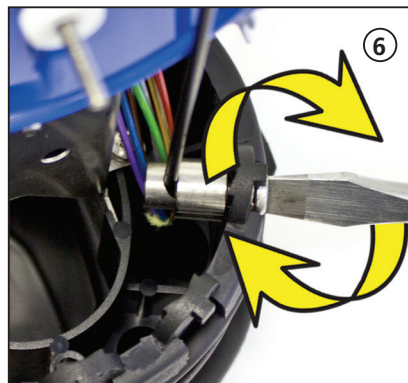

HellermannTyton

Tel: +44 (0) 1604 706633
www.htdata.co.uk