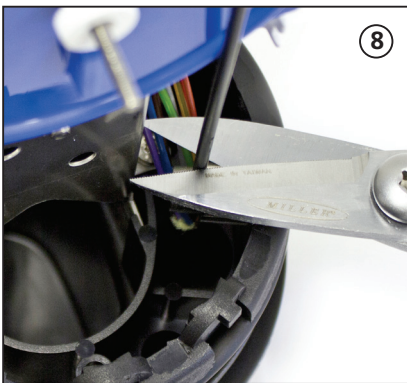

HellermannTyton

Tel: +44 (0) 1604 706633
www.htdata.co.uk