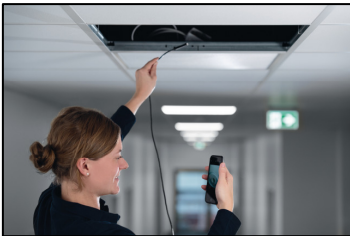

**Se det dolda med
Cable Scout Cam
inspektionskamera!
Enr: 42 025 24**

Cable Scout Cam

Cable Scout Cam är en HD-inspektionskamera med WiFi-anslutning för inspektion och felsökning av svåråtkomliga områden som t ex rör, väggar, kanaler, undertak mm. upp till 10 meter bort. Denna produkt kan användas med operativsystem Android, iOS, Windows och MAC.

Funktioner:

- WiFi-foto- och videoöverföring i realtid
- Gratis app för Android och iOS
- Systemkompatibilitet: Android, iOS, Windows, MAC
- Vattentät nivå: IP68 (med kameraskydd)
- Bildvinkel: 70°
- Upplösning: 2,0 mega pixel
- Kamerakabellängd: 10 m
- Kabeltyp: halvflexibel
- Brännvidd: 4–8 cm
- Kamerahuvud diam: 8 mm
- Frekvens: 2,4 GHz WiFi
- Ljuskälla: 8 dimbara mini-LED-lampor