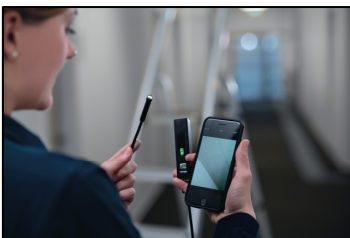

**Se det dolda med
Cable Scout Cam
inspektionskamera!
Enr: 42 025 24**

Cable Scout Cam

Cable Scout Cam är en HD-inspektionskamera med WiFi-anslutning för inspektion och felsökning av svåråtkomliga områden som t ex rör, väggar, kanaler, undertak mm. upp till 10 meter bort. Denna produkt kan användas med operativsystem Android, iOS, Windows och MAC.

Funktioner:

- WiFi-foto- och videoöverföring i realtid
- Gratis app för Android och iOS
- Systemkompatibilitet: Android, iOS, Windows, MAC
- Vattentät nivå: IP68 (med kameraskydd)
- Bildvinkel: 70°
- Upplösning: 2,0 mega pixel
- Kamerakabellängd: 10 m
- Kabeltyp: halvflexibel
- Brännvidd: 4–8 cm
- Kamerahuvud diam: 8 mm
- Frekvens: 2,4 GHz WiFi
- Ljuskälla: 8 dimbara mini-LED-lampor

Kan användas i kombination med Cable Scout+

Tillbehör: krok, magnet, spegel, vattentätt linsskydd

Enr	Typ	Artikelnr
42 025 24	Cable Scout Cam	897-90060