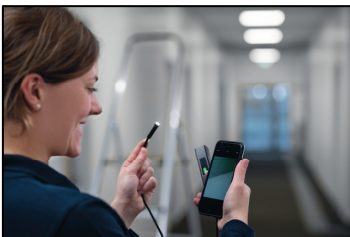

**Se det dolda med
Cable Scout Cam
inspektionskamera!
Enr: 42 025 24**

Cable Scout Cam

Cable Scout Cam är en HD-inspektionskamera med WiFi-anslutning för inspektion och felsökning av svåråtkomliga områden som t ex rör, väggar, kanaler, undertak mm. upp till 10 meter bort. Denna produkt kan användas med operativsystem Android, iOS, Windows och MAC.

Funktioner:

- WiFi-foto- och videoöverföring i realtid
- Gratis app för Android och iOS
- Systemkompatibilitet: Android, iOS, Windows, MAC
- Vattentät nivå: IP68 (med kameraskydd)
- Bildvinkel: 70°
- Upplösning: 2,0 mega pixel
- Kamerakabellängd: 10 m
- Kabeltyp: halvflexibel
- Brännvidd: 4–8 cm
- Kamerahuvud diam: 8 mm
- Frekvens: 2,4 GHz WiFi
- Ljuskälla: 8 dimbara mini-LED-lampor