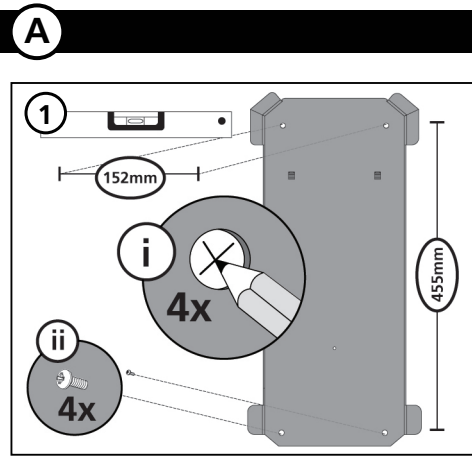

or

- Handleiding single compartment enclosure
- Instruktion för installation av skarvskåp
- Armário de um compartimento
- Caja de Compartimento Único
- Manuale d'istruzioni muffola a comparto singolo
- Manuel d'instruction du boîtier simple compartiment
- Navodilo za spojke z enojnim predelom
- Návod na použití jednodukového nástěnného rozvaděče
- Egykamrás kötődoboz szerelési segédlet
- Manual de instrucțiuni pentru cutie simplu compartiment