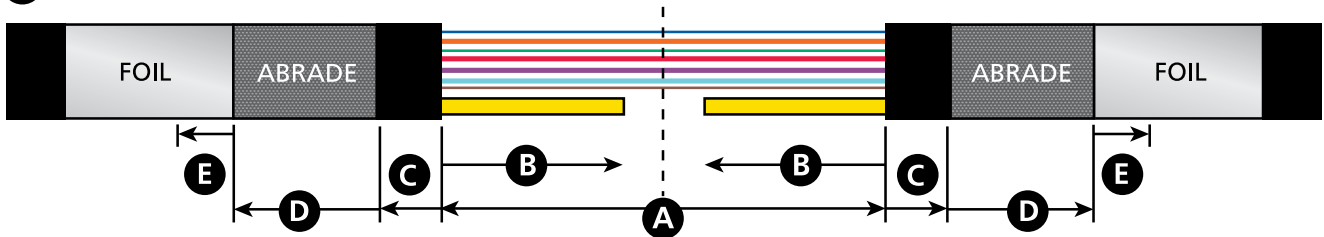

3 Heatshrink Loop