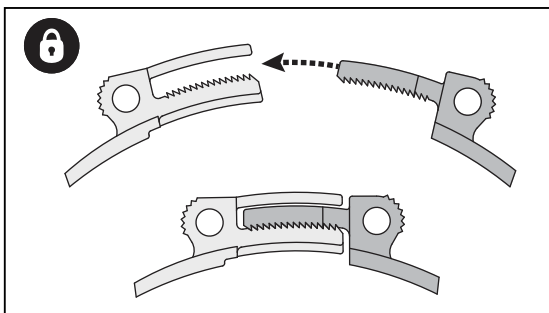

Port	Number of Ports	Cable Range (mm)	
		Cablelok	Heatshrink
LT	1	N/A	2 x 8.0 – 15.0
R	10	1.7 – 9.5	-

Port - port - Anschluß - Port - puerto - porto - porta - Port - Port - Port - Racord - port - poort

Number of Ports - Nombre de ports - Anzahl der Anschlüsse - Antal portar - Número de puertos - Número de portos - Numero di porte - Portok száma - Numar racorduri - Počet portů - Antall porter - Števílo portov - Aantal poorten

Heatshrink - Thermo rétractable - Wärmeschrumpfschlauch - Krympslang - Termoretráctil - Termorretráteis - Termorestringente - Zsugorcso - Termocontractibil - Teplem smršťitelné hadice - krympestrømpe - toplaskrča cev - Krimpkaus