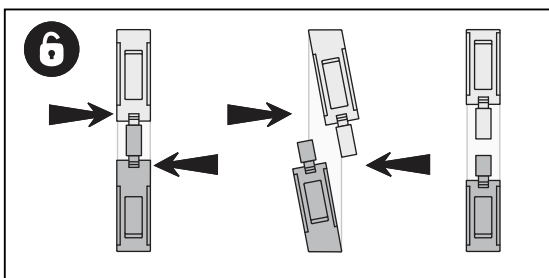

Port	Number of Ports	Cable Range (mm)	
		Cablelok	Heatshrink
LT	1	N/A	2 x 8.0 – 15.0
R	10	1.7 – 9.5	-

Port - port - Anschluß - Port - puerto - porto - porta - Port - Port - Port - Racord - port - poort

Number of Ports - Nombre de ports - Anzahl der Anschlüsse - Antal portar - Número de puertos - Número de portos - Numero di porte - Portok száma - Numar racorduri - Počet portů - Antall porter - Števílo portov - Aantal poorten

Heatshrink - Thermo rétractable - Wärmeschrumpfschlauch - Krympslang - Termoretráctil - Termorretráteis - Termorestringente - Zsugorcso - Termocontractibil - Teplem smršťitelné hadice - krympestrømpe - toplaskrča cev - Krimpkaus