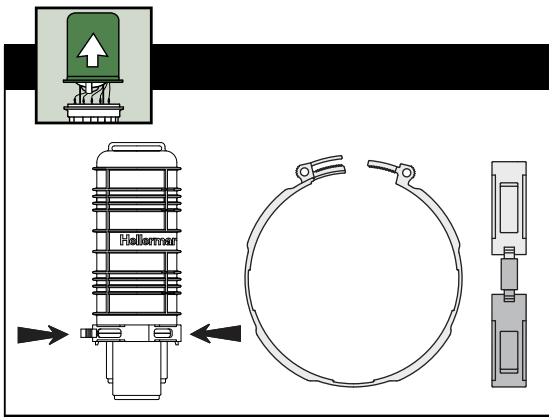

# FST 11 Port

- Manuel d'installation de l'Embase FST
- FST Base - Installationsanleitung
- Installationsanvisning FST
- Manual de instalación de la Base del FST
- Manual de Instalação da Base do FST
- Manuale d'installazione per la base FST
- FST Base Telepítési útmutató
- Baza FST - instrucțiuni de instalare
- FST Základní návod k obsluze
- Installasjonsanvisning FST
- FST Osnovna Navodila za montažo
- Installatie instructie voor FST basis

Port	Number of Ports	Cable Range (mm)	
		Cablelok	Heatshrink
LT	1	N/A	2 x 8.0 – 15.0
R	10	1.7 – 9.5	-

**Port** - port - Anschluß - Port - puerto - porto - porta - Port - Port - Port - Racord - port - poort