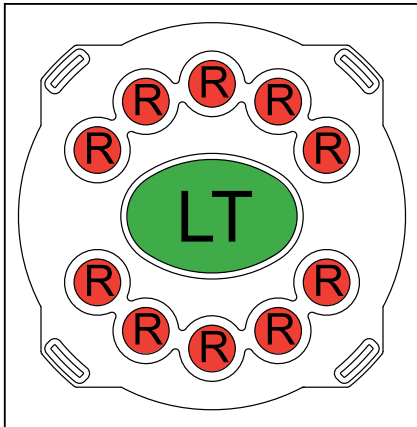

Ø (mm)	Cablelok™
1.7 - 2.0	R10
2 x 1.7 - 2.0	R10D
2.0 - 3.0	R15
3.0 - 3.8	R20
2 x 3.8 - 4.8	R30D
3.8 - 5.2	R40
5.2 - 8.0	R50
6.0 - 8.5	R70
8.0 - 9.5	R80