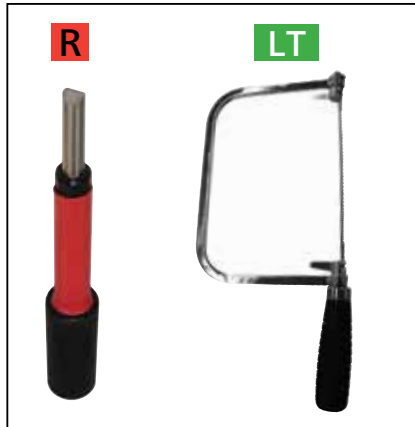

Ø (mm)	Cablelok™
1.7 - 2.0	R10
2 x 1.7 - 2.0	R10D
2.0 - 3.0	R15
3.0 - 3.8	R20
2 x 3.8 - 4.8	R30D
3.8 - 5.2	R40
5.2 - 8.0	R50
6.0 - 8.5	R70
8.0 - 9.5	R80